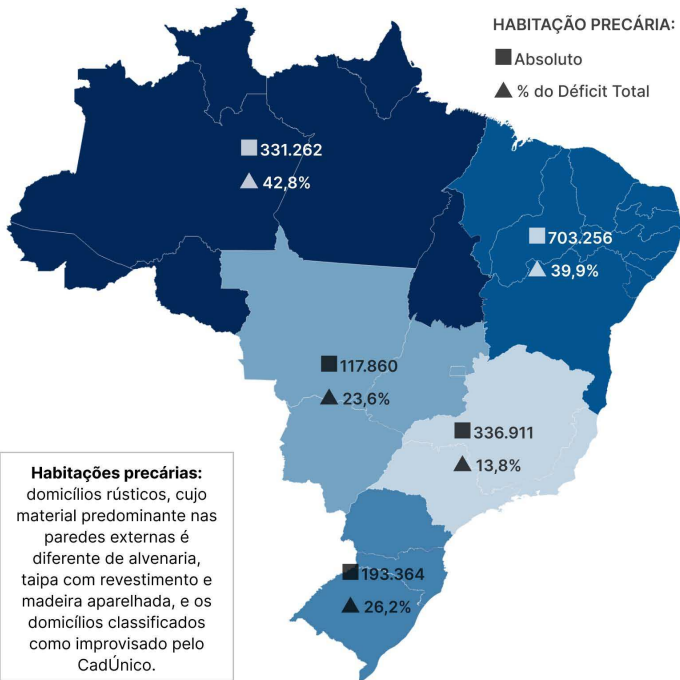

HABITAÇÃO PRECÁRIA PnadC 2022

 **1.682.654**
DOMICÍLIOS

27,1% DO DÉFICIT HABITACIONAL

Habitacões precárias: domicílios rústicos, cujo material predominante nas paredes externas é diferente de alvenaria, taipa com revestimento e madeira aparelhada, e os domicílios classificados como improvisado pelo CadÚnico.

SEXO DO RESPONSÁVEL

SITUAÇÃO DO DOMICÍLIO

FAIXA DE RENDA DOMICILIAR*

COR/RAÇA DO RESPONSÁVEL**

*Faixas Salariais do Programa Minha Casa Minha Vida.

**Outras: Amarela, Indígena ou Ignorado.