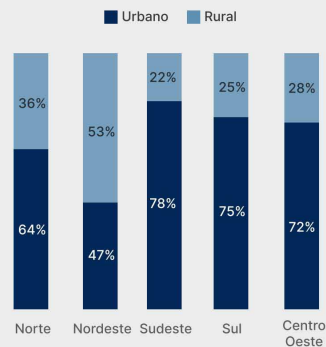

HABITAÇÃO PRECÁRIA PnadC 2022

 **1.682.654**
DOMICÍLIOS

27,1% DO DÉFICIT HABITACIONAL

Habitacões precárias: domicílios rústicos, cujo material predominante nas paredes externas é diferente de alvenaria, taipa com revestimento e madeira aparelhada, e os domicílios classificados como improvisado pelo CadÚnico.

SEXO DO RESPONSÁVEL

SITUAÇÃO DO DOMICÍLIO

FAIXA DE RENDA DOMICILIAR*

COR/RAÇA DO RESPONSÁVEL**

*Faixas Salariais do Programa Minha Casa Minha Vida.

**Outras: Amarela, Indígena ou Ignorado.