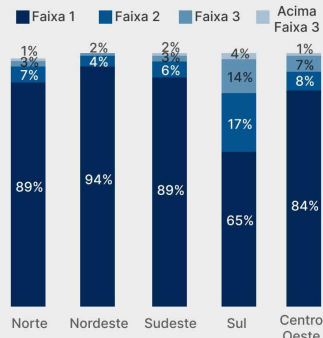

HABITAÇÃO PRECÁRIA PnadC 2022

 **1.682.654**
DOMICÍLIOS

27,1% DO DÉFICIT HABITACIONAL

Habitacões precárias: domicílios rústicos, cujo material predominante nas paredes externas é diferente de alvenaria, taipa com revestimento e madeira aparelhada, e os domicílios classificados como improvisado pelo CadÚnico.

SEXO DO RESPONSÁVEL

SITUAÇÃO DO DOMICÍLIO

FAIXA DE RENDA DOMICILIAR*

COR/RAÇA DO RESPONSÁVEL**

*Faixas Salariais do Programa Minha Casa Minha Vida.

**Outras: Amarela, Indígena ou Ignorado.