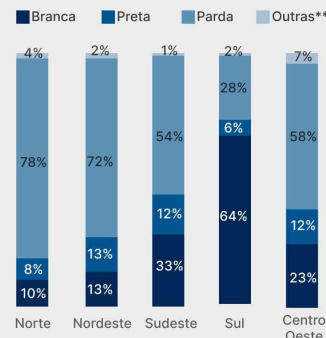

SEXO DO RESPONSÁVEL

SITUAÇÃO DO DOMICÍLIO

FAIXA DE RENDA DOMICILIAR*

COR/RAÇA DO RESPONSÁVEL**

*Faixas Salariais do Programa Minha Casa Minha Vida.

**Outras: Amarela, Indígena ou Ignorado.