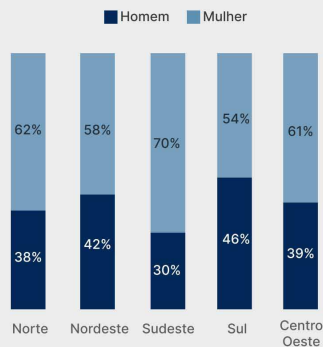

HABITAÇÃO PRECÁRIA PnadC 2022

 **1.682.654**
DOMICÍLIOS

27,1% DO DÉFICIT HABITACIONAL

Habitacões precárias: domicílios rústicos, cujo material predominante nas paredes externas é diferente de alvenaria, taipa com revestimento e madeira aparelhada, e os domicílios classificados como improvisado pelo CadÚnico.

SEXO DO RESPONSÁVEL

SITUAÇÃO DO DOMICÍLIO

FAIXA DE RENDA DOMICILIAR*

COR/RAÇA DO RESPONSÁVEL**

*Faixas Salariais do Programa Minha Casa Minha Vida.

**Outras: Amarela, Indígena ou Ignorado.